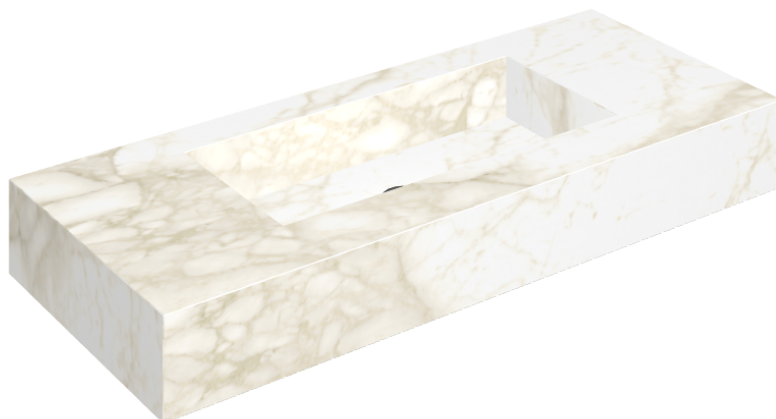

ИЗДЕЛИЕ С ВЫБРАННЫМИ ВАМИ ПАРАМЕТРАМИ.

Артикул: 620810000003

## Раковина 120

Облицовка изделия

Этернум Каррара  
Люкс

Цвета и другие эстетические характеристики плитки на иллюстрациях на сайте являются ориентировочными. Перед покупкой всегда смотрите образцы вживую.