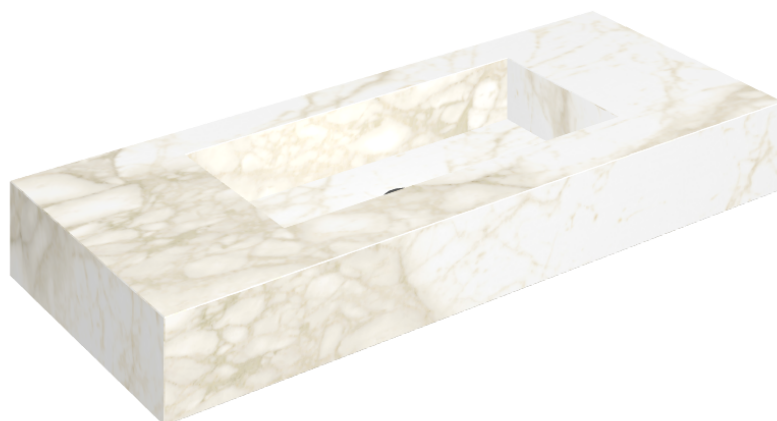

ИЗДЕЛИЕ С ВЫБРАННЫМИ ВАМИ ПАРАМЕТРАМИ.

Артикул: 620810000003

## Раковина 120

Облицовка изделия

Этернум Каррара  
Люкс

Цвета и другие эстетические характеристики плитки на иллюстрациях на сайте являются ориентировочными. Перед покупкой всегда смотрите образцы вживую.