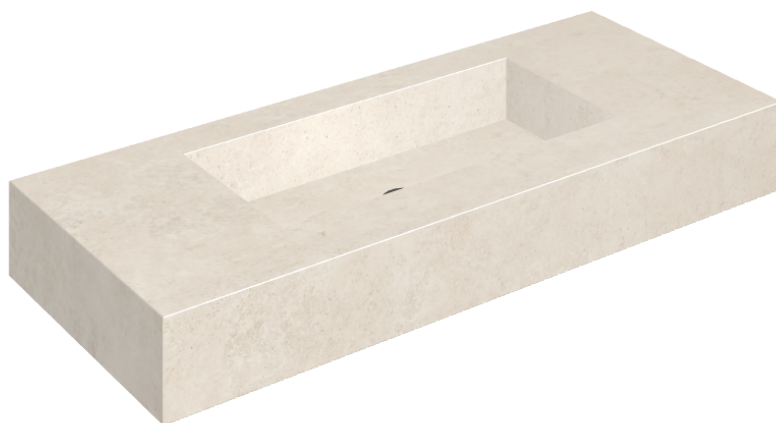

ИЗДЕЛИЕ С ВЫБРАННЫМИ ВАМИ ПАРАМЕТРАМИ.

Артикул: 620810000003

## Раковина 120

Облицовка изделия

Этернум Сноу  
Натуральный

Цвета и другие эстетические характеристики плитки на иллюстрациях на сайте являются ориентировочными. Перед покупкой всегда смотрите образцы вживую.