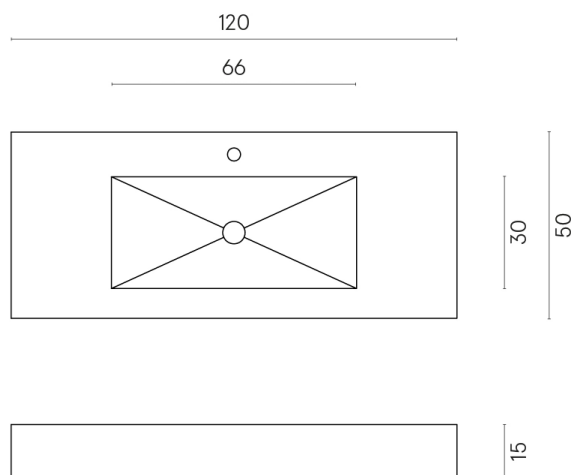

ИЗДЕЛИЕ С ВЫБРАННЫМИ ВАМИ ПАРАМЕТРАМИ.

Артикул:

620810000003

Флай

Раковина 120 Флай

Облицовка изделия

Континуум Брасс
Дарк Шлифованный

Цвета и другие эстетические характеристики плитки на иллюстрациях на сайте являются ориентировочными. Перед покупкой всегда смотрите образцы вживую.