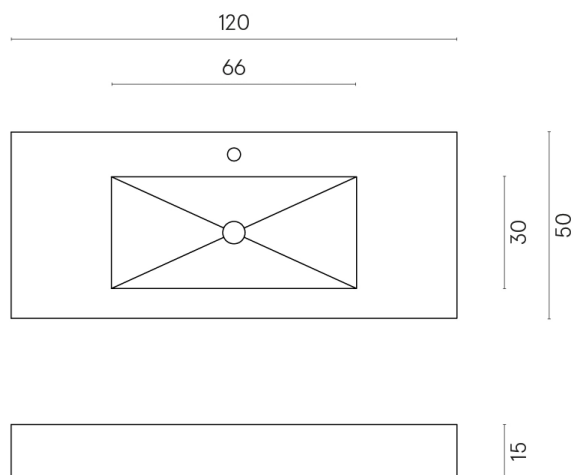

ИЗДЕЛИЕ С ВЫБРАННЫМИ ВАМИ ПАРАМЕТРАМИ.

Артикул: 620810000003

Fly

Раковина 120

Облицовка изделия

Континуум Брасс
Дарк Шлифованный

Цвета и другие эстетические характеристики плитки на иллюстрациях на сайте являются ориентировочными. Перед покупкой всегда смотрите образцы вживую.