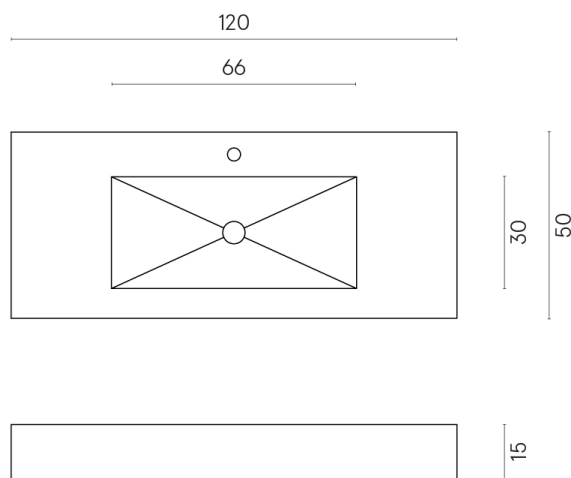

ИЗДЕЛИЕ С ВЫБРАННЫМИ ВАМИ ПАРАМЕТРАМИ.

Артикул: 620810000003

Fly

Раковина 120

Облицовка изделия
Метрополис Роял
Айвори Натуральный

Цвета и другие эстетические характеристики плитки на иллюстрациях на сайте являются ориентировочными. Перед покупкой всегда смотрите образцы вживую.