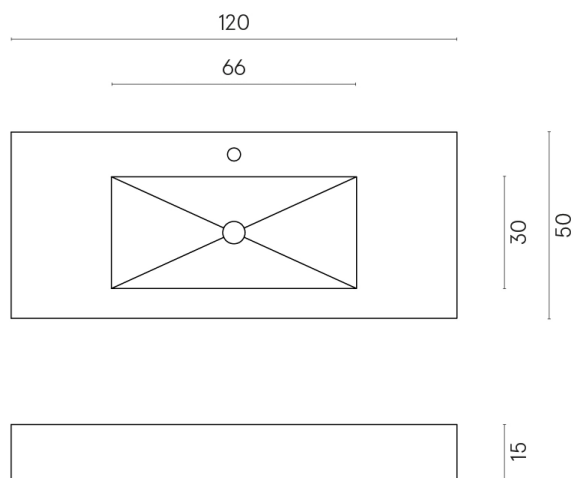

ИЗДЕЛИЕ С ВЫБРАННЫМИ ВАМИ ПАРАМЕТРАМИ.

Артикул: 620810000003

**Fly**

Раковина 120

Облицовка изделия

Шарм Эдванс  
Алабастро Уайт  
Натуральный

Цвета и другие эстетические характеристики плитки на иллюстрациях на сайте являются ориентировочными. Перед покупкой всегда смотрите образцы вживую.