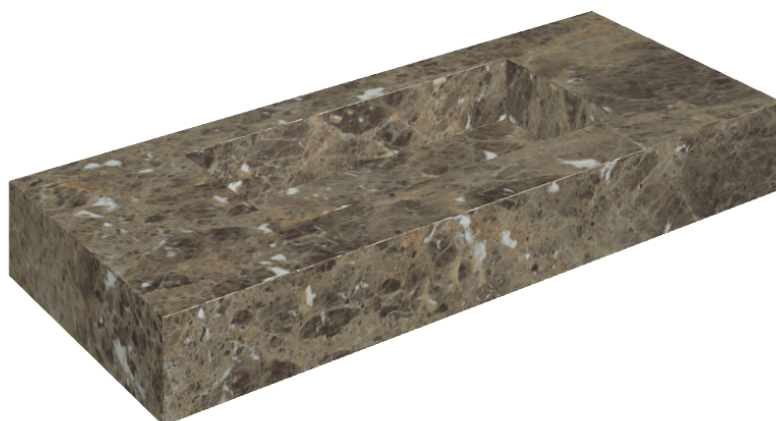

ИЗДЕЛИЕ С ВЫБРАННЫМИ ВАМИ ПАРАМЕТРАМИ.

Артикул: 620810000003

## Раковина 120

Облицовка изделия

Шарм Делюкс  
Император Дарк  
Натуральный

Цвета и другие эстетические характеристики плитки на иллюстрациях на сайте являются ориентировочными. Перед покупкой всегда смотрите образцы вживую.