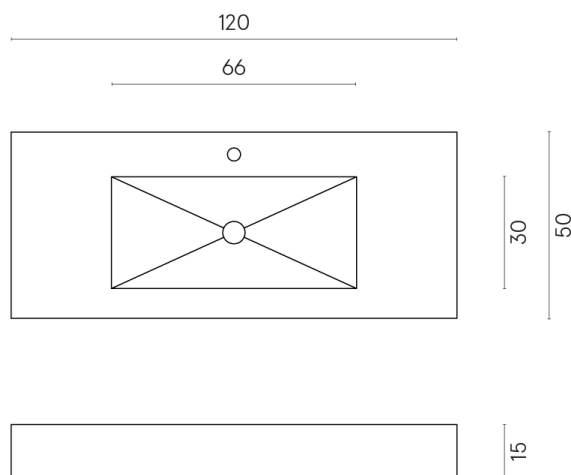

ИЗДЕЛИЕ С ВЫБРАННЫМИ ВАМИ ПАРАМЕТРАМИ.

Артикул: 620810000003

**Fly**

Раковина 120

Облицовка изделия

Шарм Делюкс Крим  
Ривер Натуральный

Цвета и другие эстетические характеристики плитки на иллюстрациях на сайте являются ориентировочными. Перед покупкой всегда смотрите образцы вживую.