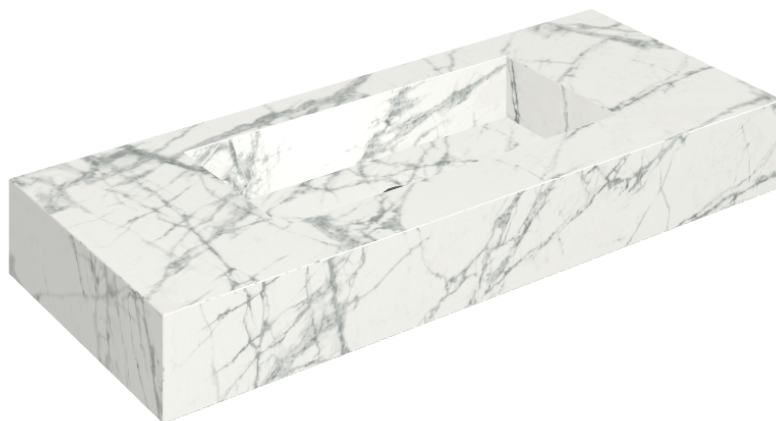

ИЗДЕЛИЕ С ВЫБРАННЫМИ ВАМИ ПАРАМЕТРАМИ.

Артикул: 620810000003

## Раковина 120

Облицовка изделия

Шарм Делюкс  
Инвизибл Уайт  
Натуральный

Цвета и другие эстетические характеристики плитки на иллюстрациях на сайте являются ориентировочными. Перед покупкой всегда смотрите образцы вживую.