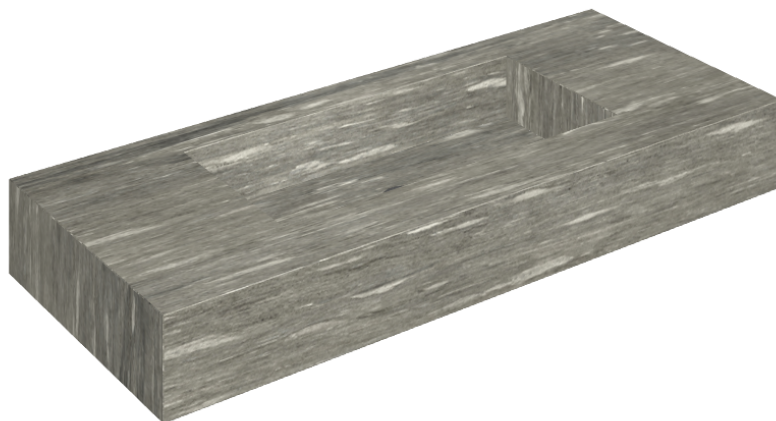

ИЗДЕЛИЕ С ВЫБРАННЫМИ ВАМИ ПАРАМЕТРАМИ.

Артикул: 620810000003

Fly

Раковина 120

Облицовка изделия

Скайфолл Гриджио
Альпино
Натуральный

Цвета и другие эстетические характеристики плитки на иллюстрациях на сайте являются ориентировочными. Перед покупкой всегда смотрите образцы вживую.