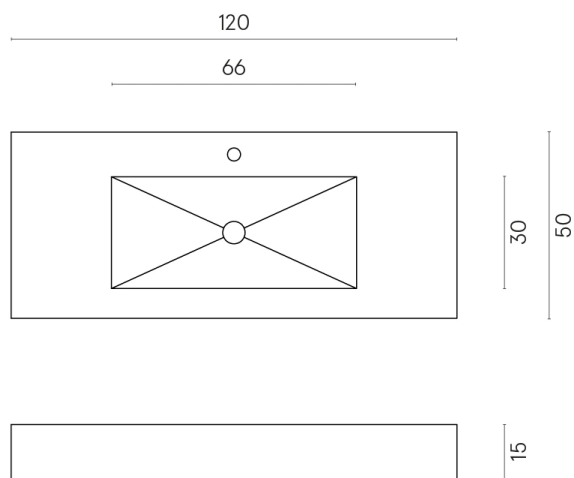

ИЗДЕЛИЕ С ВЫБРАННЫМИ ВАМИ ПАРАМЕТРАМИ.

Артикул: 620810000003

Fly

Раковина 120

Облицовка изделия

Скайфолл Гриджио
Альпино
Натуральный

Цвета и другие эстетические характеристики плитки на иллюстрациях на сайте являются ориентировочными. Перед покупкой всегда смотрите образцы вживую.