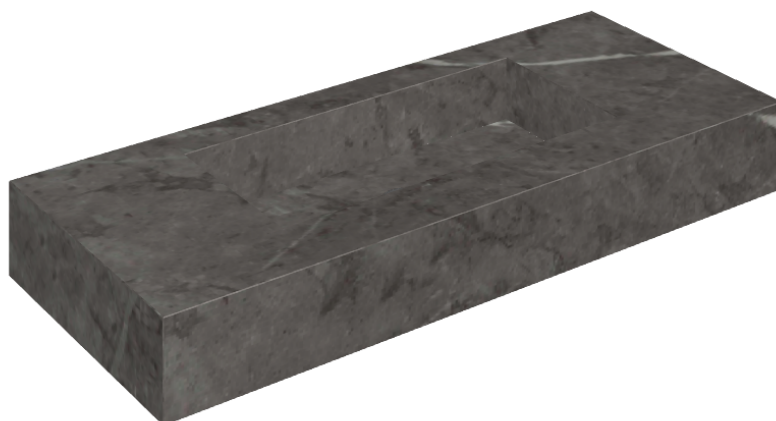

ИЗДЕЛИЕ С ВЫБРАННЫМИ ВАМИ ПАРАМЕТРАМИ.

Артикул: 620810000003

Fly

Раковина 120

Облицовка изделия
Шарм Эво Антрацит
Натуральный

Цвета и другие эстетические характеристики плитки на иллюстрациях на сайте являются ориентировочными. Перед покупкой всегда смотрите образцы вживую.