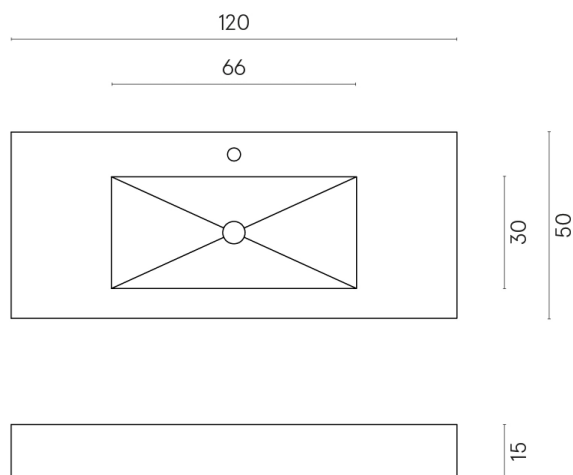

ИЗДЕЛИЕ С ВЫБРАННЫМИ ВАМИ ПАРАМЕТРАМИ.

Артикул: 620810000003

Fly

Раковина 120

Облицовка изделия
Шарм Эво Антрацит
Натуральный

Цвета и другие эстетические характеристики плитки на иллюстрациях на сайте являются ориентировочными. Перед покупкой всегда смотрите образцы вживую.