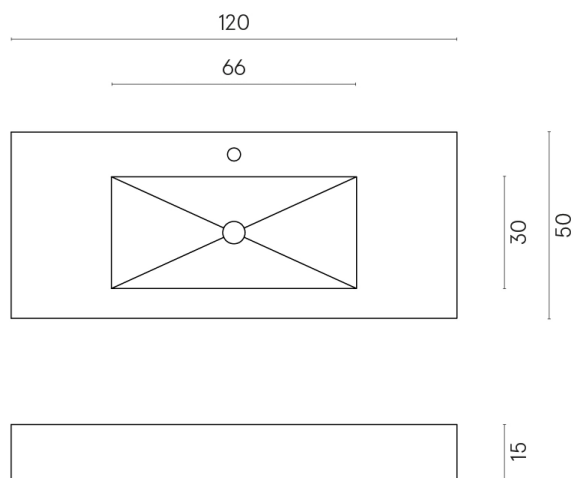

ИЗДЕЛИЕ С ВЫБРАННЫМИ ВАМИ ПАРАМЕТРАМИ.

Артикул: 620810000003

Fly

Раковина 120

Облицовка изделия

Дженезис Сатурн
Грэй Натуральный

Цвета и другие эстетические характеристики плитки на иллюстрациях на сайте являются ориентировочными. Перед покупкой всегда смотрите образцы вживую.