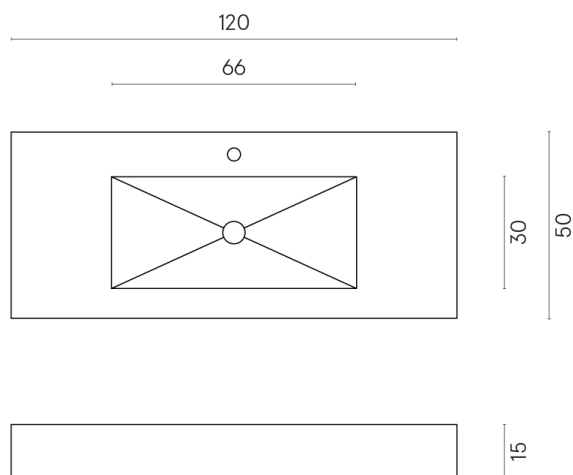

ИЗДЕЛИЕ С ВЫБРАННЫМИ ВАМИ ПАРАМЕТРАМИ.

Артикул: 620810000003

Fly

Раковина 120

Облицовка изделия

Шарм Экстра
Атлантик
Натуральный

Цвета и другие эстетические характеристики плитки на иллюстрациях на сайте являются ориентировочными. Перед покупкой всегда смотрите образцы вживую.