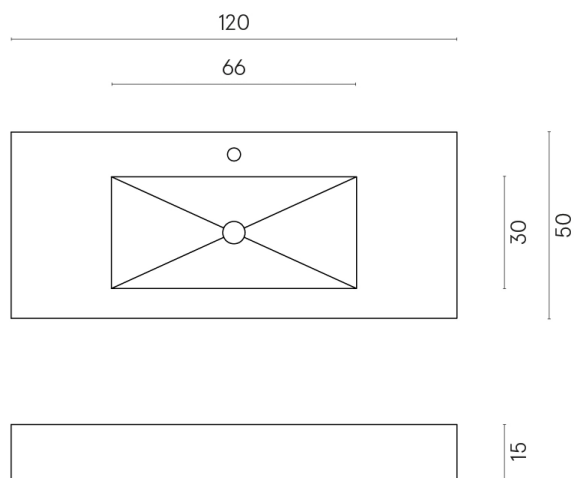

ИЗДЕЛИЕ С ВЫБРАННЫМИ ВАМИ ПАРАМЕТРАМИ.

Артикул: 620810000003

Fly

Раковина 120

Облицовка изделия

Шарм Экстра
Аркадия
Натуральный

Цвета и другие эстетические характеристики плитки на иллюстрациях на сайте являются ориентировочными. Перед покупкой всегда смотрите образцы вживую.