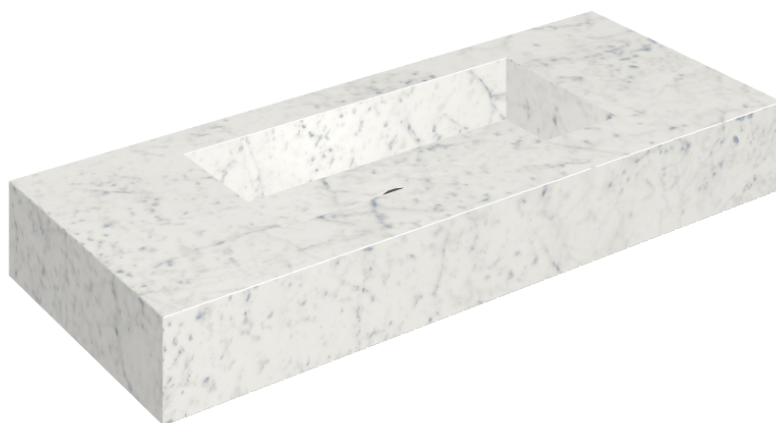

ИЗДЕЛИЕ С ВЫБРАННЫМИ ВАМИ ПАРАМЕТРАМИ.

Артикул: 620810000003

## Раковина 120

Облицовка изделия

Шарм Экстра  
Каррара  
Натуральный

Цвета и другие эстетические характеристики плитки на иллюстрациях на сайте являются ориентировочными. Перед покупкой всегда смотрите образцы вживую.