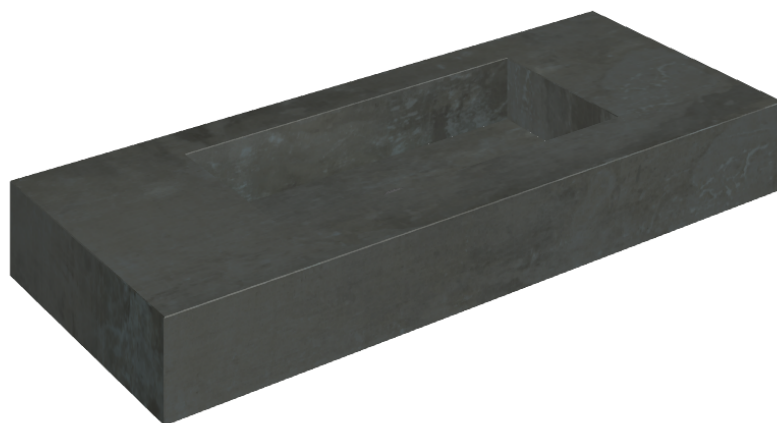

ИЗДЕЛИЕ С ВЫБРАННЫМИ ВАМИ ПАРАМЕТРАМИ.

Артикул: 620810000003

## Раковина 120

Облицовка изделия

Серфейс Стил  
Натуральный

Цвета и другие эстетические характеристики плитки на иллюстрациях на сайте являются ориентировочными. Перед покупкой всегда смотрите образцы вживую.