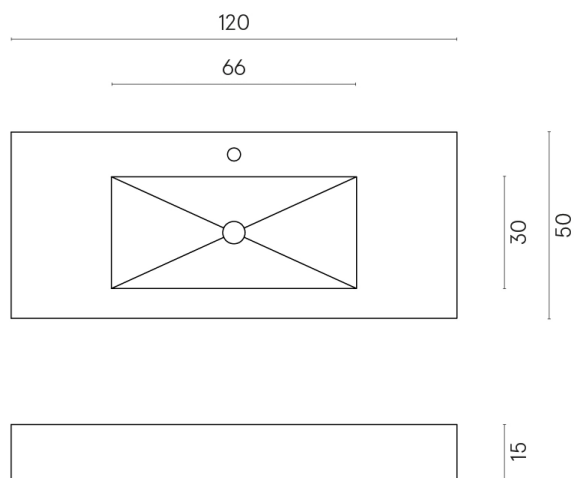

ИЗДЕЛИЕ С ВЫБРАННЫМИ ВАМИ ПАРАМЕТРАМИ.

Артикул: 620810000003

Fly

Раковина 120

Облицовка изделия

Контемпора Бёрн
Патинированный

Цвета и другие эстетические характеристики плитки на иллюстрациях на сайте являются ориентировочными. Перед покупкой всегда смотрите образцы вживую.