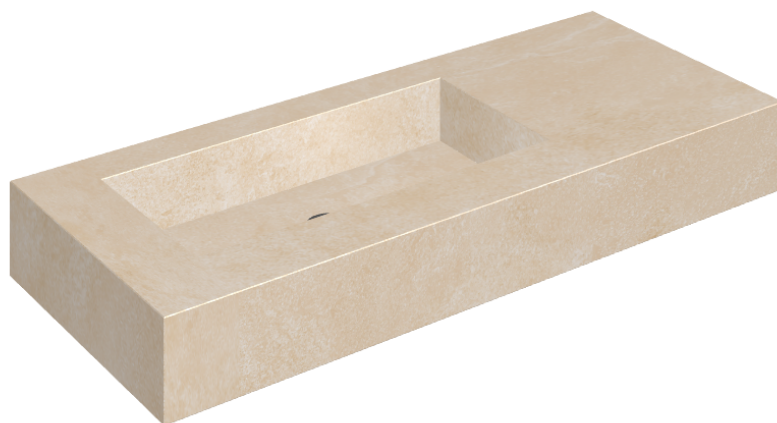

ИЗДЕЛИЕ С ВЫБРАННЫМИ ВАМИ ПАРАМЕТРАМИ.

Артикул: 620810000004

## Раковина 120 Левая

Облицовка изделия

Материя Магнезио  
Патинированный

Цвета и другие эстетические характеристики плитки на иллюстрациях на сайте являются ориентировочными. Перед покупкой всегда смотрите образцы вживую.