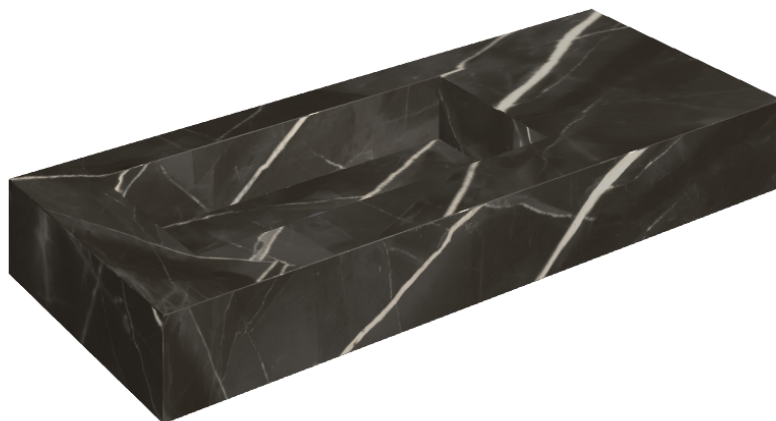

ИЗДЕЛИЕ С ВЫБРАННЫМИ ВАМИ ПАРАМЕТРАМИ.

Артикул: 620810000004

Fly

Раковина 120 Левая

Облицовка изделия
Стелларис Абсолют
Блэк Натуральный

Цвета и другие эстетические характеристики плитки на иллюстрациях на сайте являются ориентировочными. Перед покупкой всегда смотрите образцы вживую.