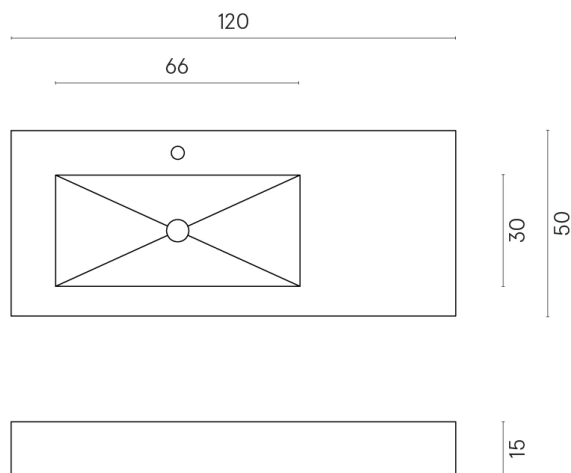

ИЗДЕЛИЕ С ВЫБРАННЫМИ ВАМИ ПАРАМЕТРАМИ.

Артикул: 620810000004

Fly

Раковина 120 Левая

Облицовка изделия

Стелларис Элегант
Сильвер
Натуральный

Цвета и другие эстетические характеристики плитки на иллюстрациях на сайте являются ориентировочными. Перед покупкой всегда смотрите образцы вживую.