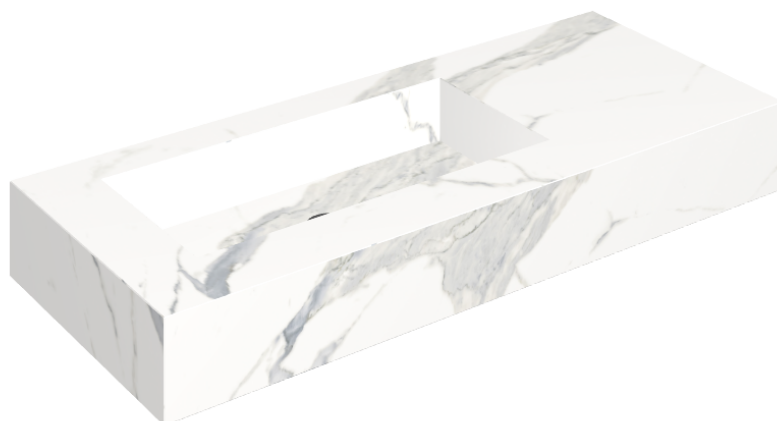

ИЗДЕЛИЕ С ВЫБРАННЫМИ ВАМИ ПАРАМЕТРАМИ.

Артикул: 620810000004

## Раковина 120 Левая

Облицовка изделия

Стелларис  
Статуарио Уайт  
Натуральный

Цвета и другие эстетические характеристики плитки на иллюстрациях на сайте являются ориентировочными. Перед покупкой всегда смотрите образцы вживую.