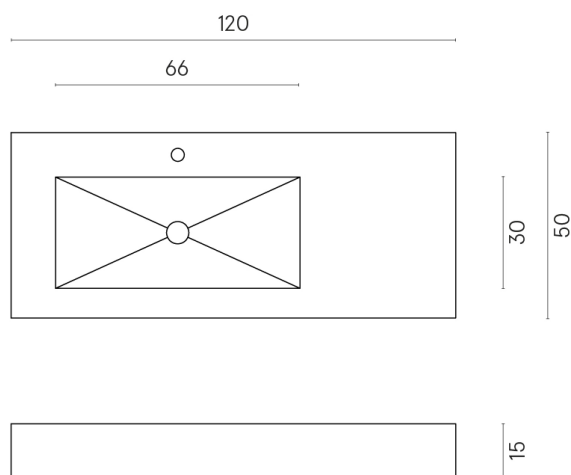

ИЗДЕЛИЕ С ВЫБРАННЫМИ ВАМИ ПАРАМЕТРАМИ.

Артикул: 620810000004

**Fly**

Раковина 120 Левая

Облицовка изделия

Этернум Сноу  
Натуральный

Цвета и другие эстетические характеристики плитки на иллюстрациях на сайте являются ориентировочными. Перед покупкой всегда смотрите образцы вживую.