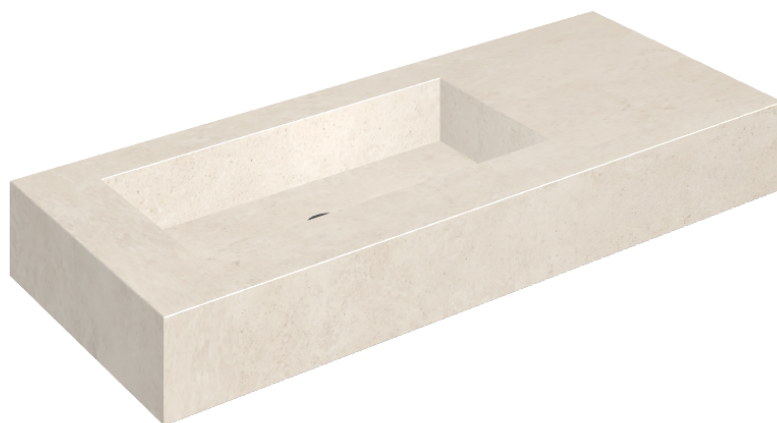

ИЗДЕЛИЕ С ВЫБРАННЫМИ ВАМИ ПАРАМЕТРАМИ.

Артикул: 620810000004

**Fly**

Раковина 120 Левая

Облицовка изделия

Этернум Сноу  
Натуральный

Цвета и другие эстетические характеристики плитки на иллюстрациях на сайте являются ориентировочными. Перед покупкой всегда смотрите образцы вживую.