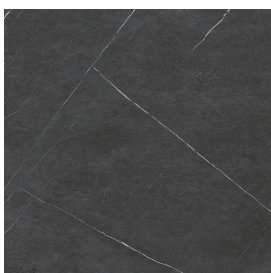

## Раковина 120 Левая

Облицовка изделия

Метрополис  
Имperiал Блэк  
Натуральный

Цвета и другие эстетические характеристики плитки на иллюстрациях на сайте являются ориентировочными. Перед покупкой всегда смотрите образцы вживую.