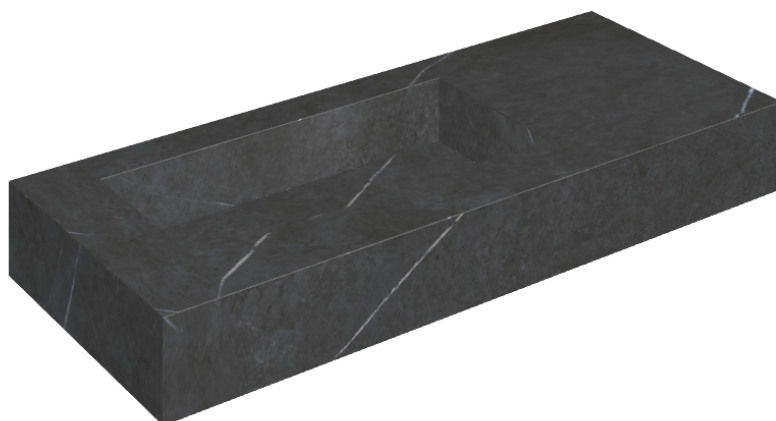

ИЗДЕЛИЕ С ВЫБРАННЫМИ ВАМИ ПАРАМЕТРАМИ.

Артикул: 620810000004

Fly

Раковина 120 Левая

Облицовка изделия

Метрополис
Имperiал Блэк
Натуральный

Цвета и другие эстетические характеристики плитки на иллюстрациях на сайте являются ориентировочными. Перед покупкой всегда смотрите образцы вживую.