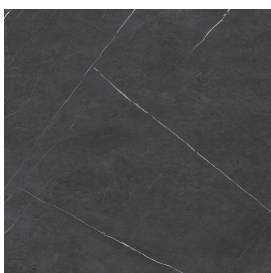

ИЗДЕЛИЕ С ВЫБРАННЫМИ ВАМИ ПАРАМЕТРАМИ.

Артикул: 620810000004

Fly

Раковина 120 Левая

Облицовка изделия

Метрополис
Имperiал Блэк
Натуральный

Цвета и другие эстетические характеристики плитки на иллюстрациях на сайте являются ориентировочными. Перед покупкой всегда смотрите образцы вживую.