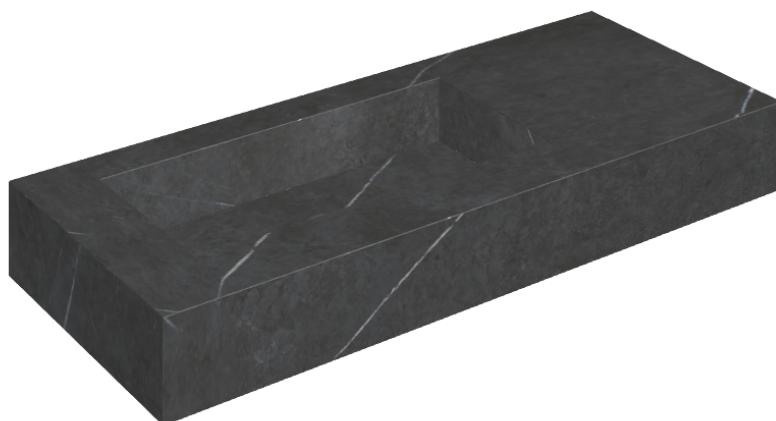

ИЗДЕЛИЕ С ВЫБРАННЫМИ ВАМИ ПАРАМЕТРАМИ.

Артикул: 620810000004

## Раковина 120 Левая

Облицовка изделия

Метрополис  
Имperiал Блэк  
Натуральный

Цвета и другие эстетические характеристики плитки на иллюстрациях на сайте являются ориентировочными. Перед покупкой всегда смотрите образцы вживую.