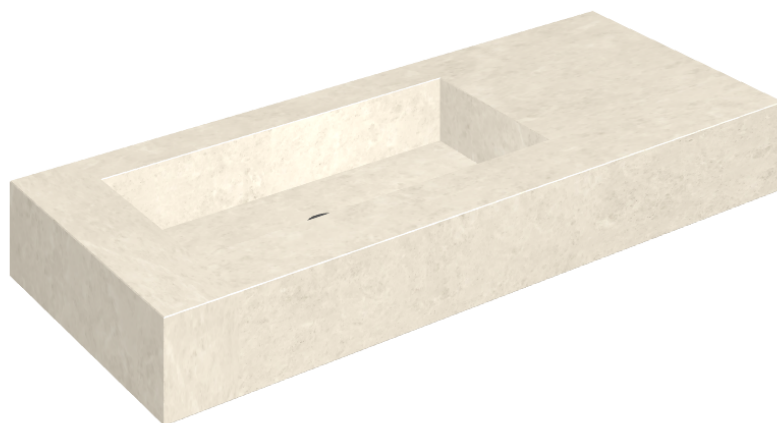

ИЗДЕЛИЕ С ВЫБРАННЫМИ ВАМИ ПАРАМЕТРАМИ.

Артикул: 620810000004

Fly

Раковина 120 Левая

Облицовка изделия

Метрополис Роял
Айвори Натуральный

Цвета и другие эстетические характеристики плитки на иллюстрациях на сайте являются ориентировочными. Перед покупкой всегда смотрите образцы вживую.