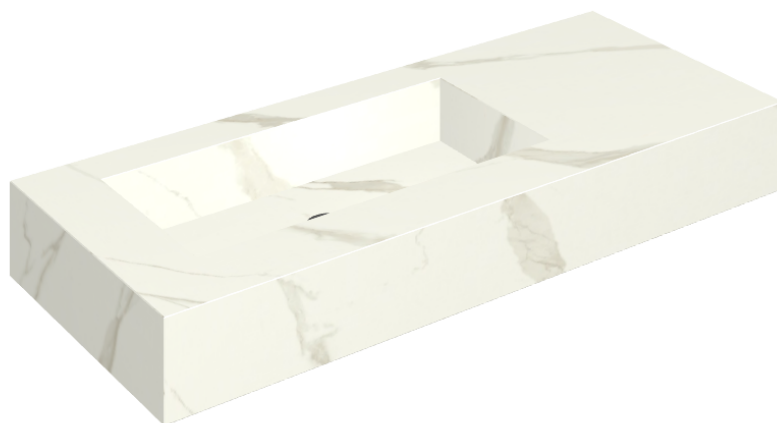

ИЗДЕЛИЕ С ВЫБРАННЫМИ ВАМИ ПАРАМЕТРАМИ.

Артикул: 620810000004

Fly

Раковина 120 Левая

Облицовка изделия

Метрополис
Калакатта Голд
Натуральный

Цвета и другие эстетические характеристики плитки на иллюстрациях на сайте являются ориентировочными. Перед покупкой всегда смотрите образцы вживую.