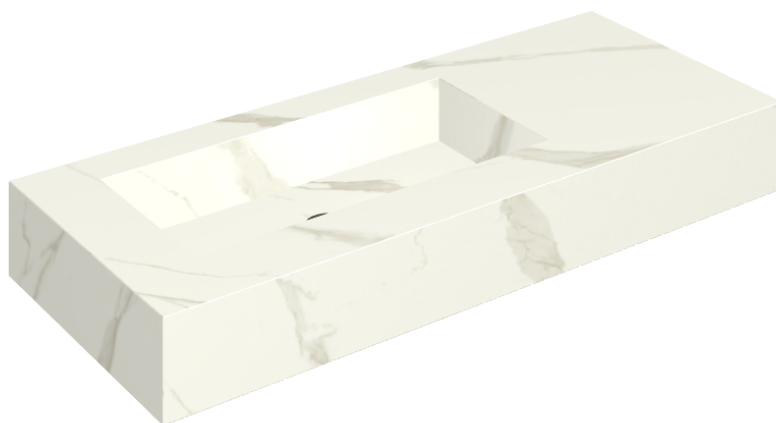

ИЗДЕЛИЕ С ВЫБРАННЫМИ ВАМИ ПАРАМЕТРАМИ.

Артикул: 620810000004

## Раковина 120 Левая

Облицовка изделия

Метрополис  
Калакатта Голд  
Натуральный

Цвета и другие эстетические характеристики плитки на иллюстрациях на сайте являются ориентировочными. Перед покупкой всегда смотрите образцы вживую.