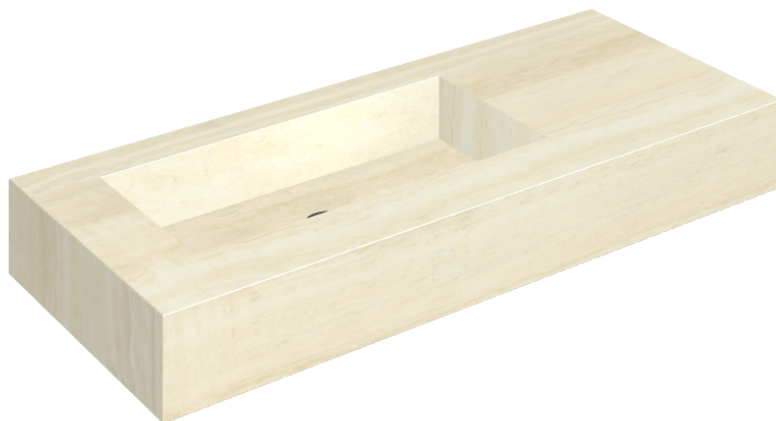

ИЗДЕЛИЕ С ВЫБРАННЫМИ ВАМИ ПАРАМЕТРАМИ.

Артикул: 620810000004

## Раковина 120 Левая

Облицовка изделия

Шарм Эдванс  
Алабастро Уайт  
Натуральный

Цвета и другие эстетические характеристики плитки на иллюстрациях на сайте являются ориентировочными. Перед покупкой всегда смотрите образцы вживую.