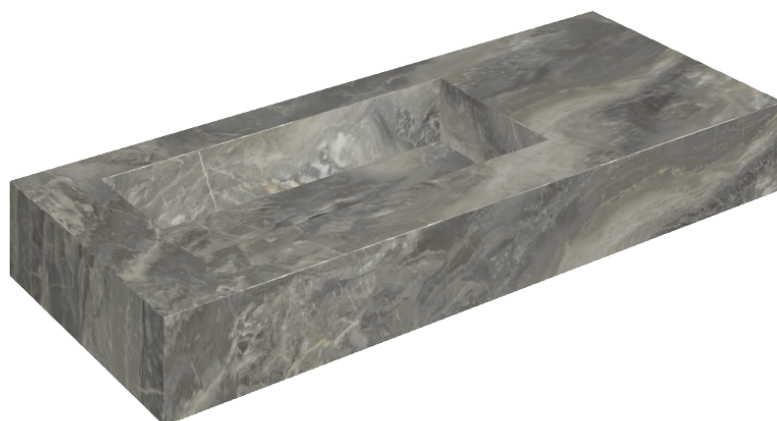

ИЗДЕЛИЕ С ВЫБРАННЫМИ ВАМИ ПАРАМЕТРАМИ.

Артикул: 620810000004

## Раковина 120 Левая

Облицовка изделия

Шарм Делюкс  
Гриджио Оробико  
Натуральный

Цвета и другие эстетические характеристики плитки на иллюстрациях на сайте являются ориентировочными. Перед покупкой всегда смотрите образцы вживую.