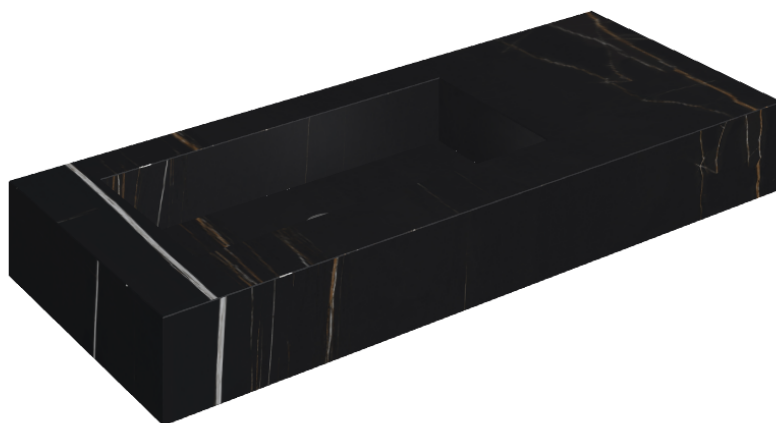

ИЗДЕЛИЕ С ВЫБРАННЫМИ ВАМИ ПАРАМЕТРАМИ.

Артикул: 620810000004

Fly

Раковина 120 Левая

Облицовка изделия

Шарм Делюкс
Сахара Нуар
Натуральный

Цвета и другие эстетические характеристики плитки на иллюстрациях на сайте являются ориентировочными. Перед покупкой всегда смотрите образцы вживую.