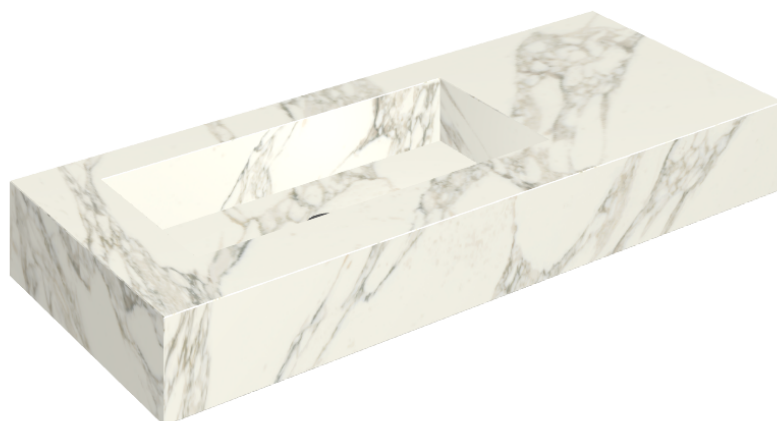

ИЗДЕЛИЕ С ВЫБРАННЫМИ ВАМИ ПАРАМЕТРАМИ.

Артикул: 620810000004

Fly

Раковина 120 Левая

Облицовка изделия

Шарм Делюкс
Арабескато Уайт
Натуральный

Цвета и другие эстетические характеристики плитки на иллюстрациях на сайте являются ориентировочными. Перед покупкой всегда смотрите образцы вживую.