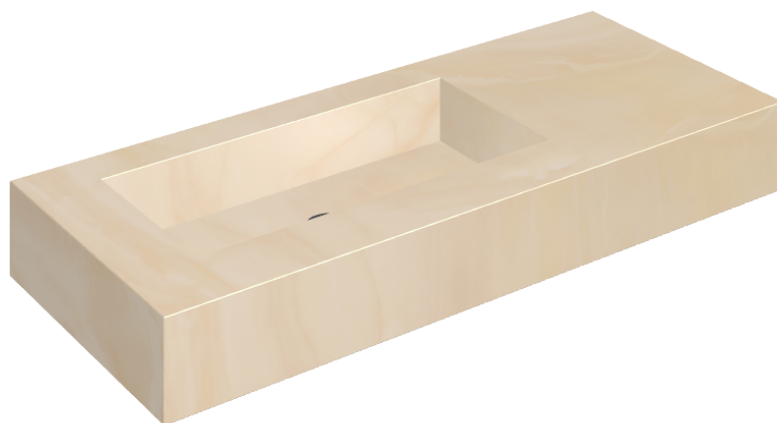

ИЗДЕЛИЕ С ВЫБРАННЫМИ ВАМИ ПАРАМЕТРАМИ.

Артикул: 620810000004

Fly

Раковина 120 Левая

Облицовка изделия

Шарм Эво Оникс
Люкс

Цвета и другие эстетические характеристики плитки на иллюстрациях на сайте являются ориентировочными. Перед покупкой всегда смотрите образцы вживую.