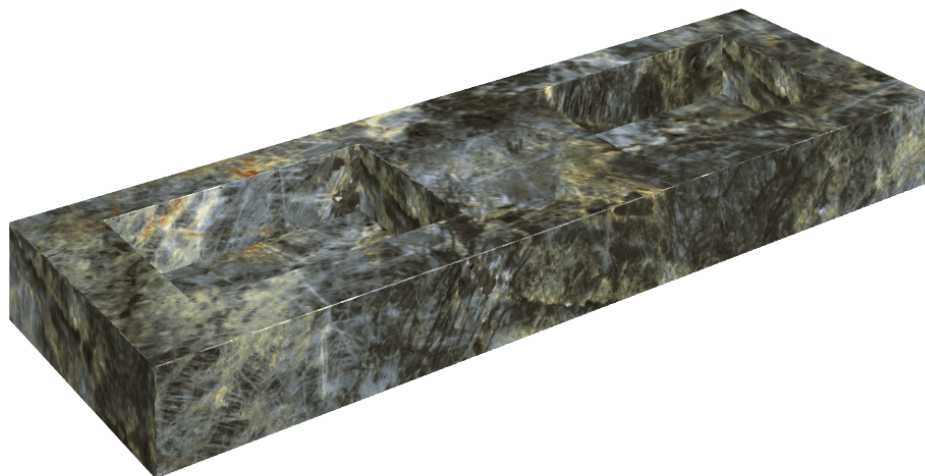

ИЗДЕЛИЕ С ВЫБРАННЫМИ ВАМИ ПАРАМЕТРАМИ.

Артикул: 620810000005

Fly

Двойная Раковина 150

Облицовка изделия

Стелларис
Мадагаскар Дарк
Натуральный

Цвета и другие эстетические характеристики плитки на иллюстрациях на сайте являются ориентировочными. Перед покупкой всегда смотрите образцы вживую.