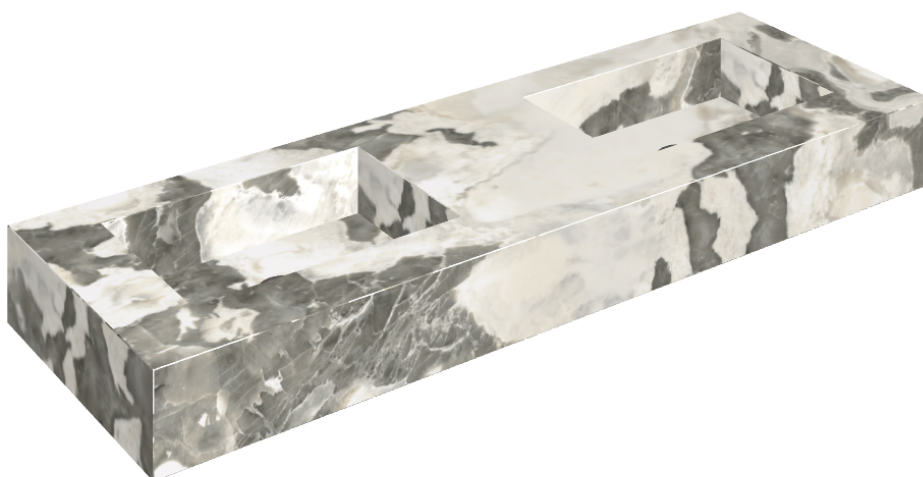

ИЗДЕЛИЕ С ВЫБРАННЫМИ ВАМИ ПАРАМЕТРАМИ.

Артикул: 620810000005

## Двойная Раковина 150

Облицовка изделия

Стелларис Довер  
Лайт Натуральный

Цвета и другие эстетические характеристики плитки на иллюстрациях на сайте являются ориентировочными. Перед покупкой всегда смотрите образцы вживую.