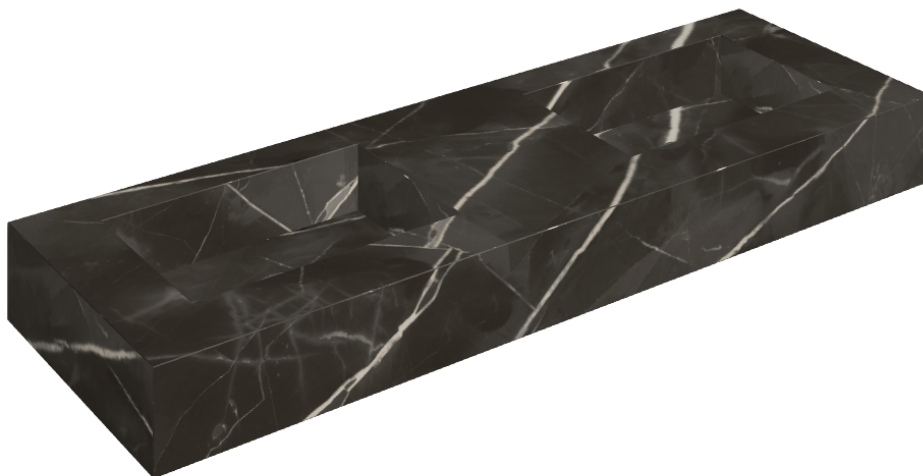

ИЗДЕЛИЕ С ВЫБРАННЫМИ ВАМИ ПАРАМЕТРАМИ.

Артикул: 620810000005

Fly

Двойная Раковина 150

Облицовка изделия

Стелларис Абсолют
Блэк Натуральный

Цвета и другие эстетические характеристики плитки на иллюстрациях на сайте являются ориентировочными. Перед покупкой всегда смотрите образцы вживую.