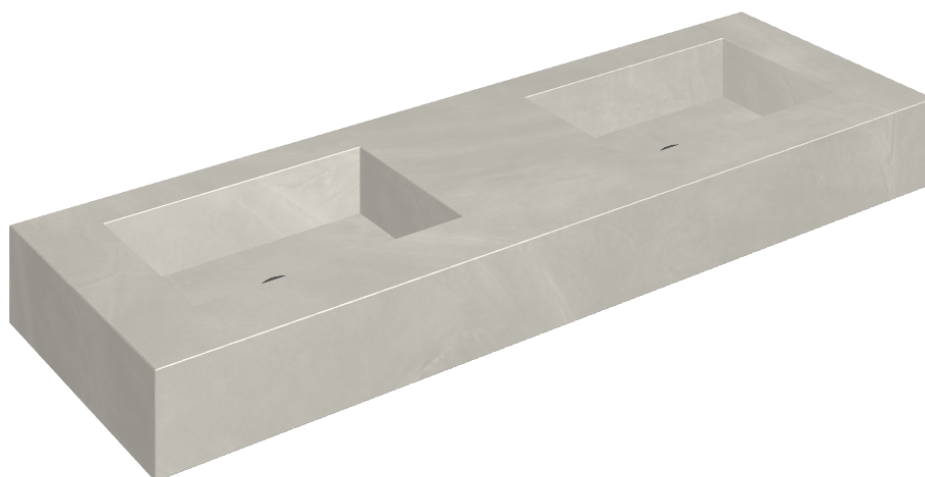

ИЗДЕЛИЕ С ВЫБРАННЫМИ ВАМИ ПАРАМЕТРАМИ.

Артикул: 620810000005

# Флай

Двойная Раковина 150

Флай

Облицовка изделия

Континуум Сильвер  
Натуральный

Цвета и другие эстетические характеристики плитки на иллюстрациях на сайте являются ориентировочными. Перед покупкой всегда смотрите образцы вживую.