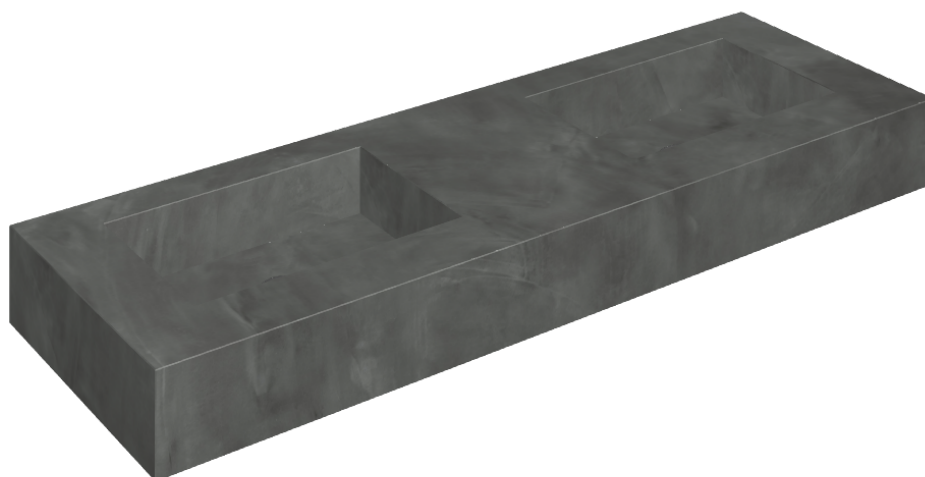

ИЗДЕЛИЕ С ВЫБРАННЫМИ ВАМИ ПАРАМЕТРАМИ.

Артикул: 620810000005

Fly

Двойная Раковина 150

Облицовка изделия

Континуум Петрол
Натуральный

Цвета и другие эстетические характеристики плитки на иллюстрациях на сайте являются ориентировочными. Перед покупкой всегда смотрите образцы вживую.