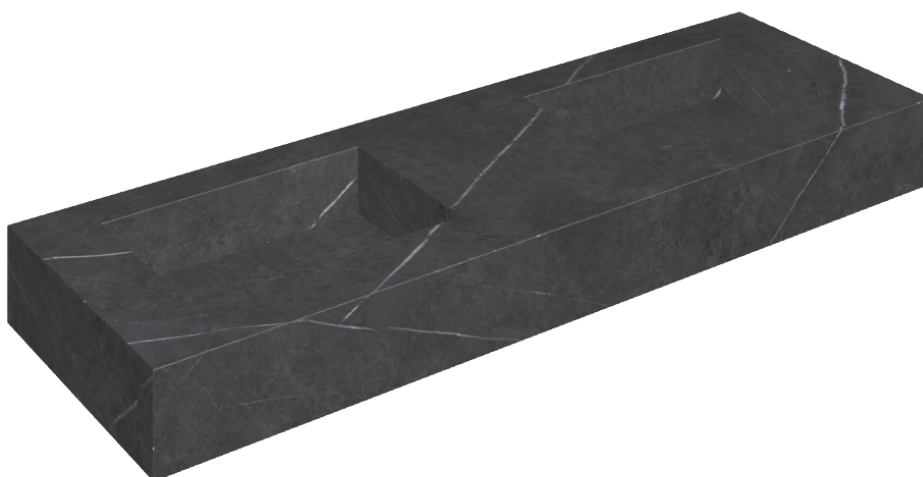

ИЗДЕЛИЕ С ВЫБРАННЫМИ ВАМИ ПАРАМЕТРАМИ.

Артикул: 620810000005

Fly

Двойная Раковина 150

Облицовка изделия

Метрополис
Имperiал Блэк
Натуральный

Цвета и другие эстетические характеристики плитки на иллюстрациях на сайте являются ориентировочными. Перед покупкой всегда смотрите образцы вживую.