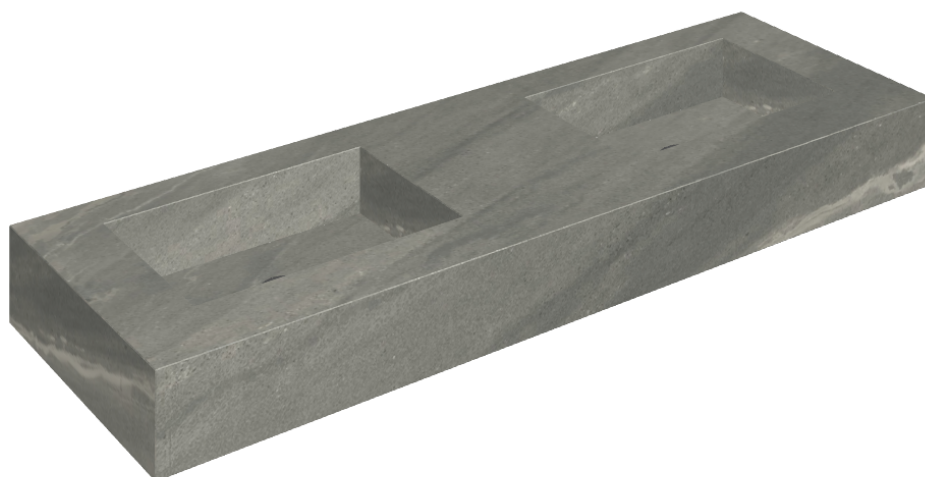

ИЗДЕЛИЕ С ВЫБРАННЫМИ ВАМИ ПАРАМЕТРАМИ.

Артикул: 620810000005

## Двойная Раковина 150

Облицовка изделия  
Метрополис Графит  
Дарк Натуральный

Цвета и другие эстетические характеристики плитки на иллюстрациях на сайте являются ориентировочными. Перед покупкой всегда смотрите образцы вживую.