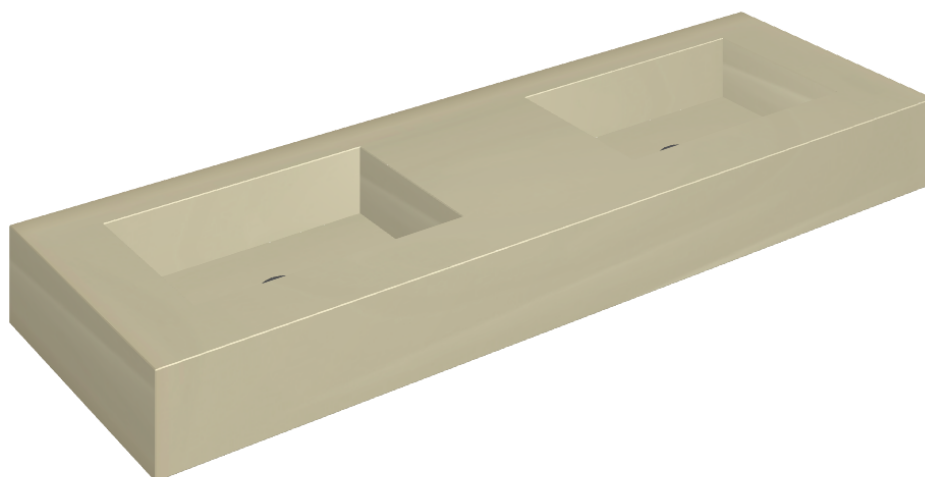

ИЗДЕЛИЕ С ВЫБРАННЫМИ ВАМИ ПАРАМЕТРАМИ.

Артикул: 620810000005

## Двойная Раковина 150

Облицовка изделия

Метрополис Гласс  
Сэнд Люкс

Цвета и другие эстетические характеристики плитки на иллюстрациях на сайте являются ориентировочными. Перед покупкой всегда смотрите образцы вживую.