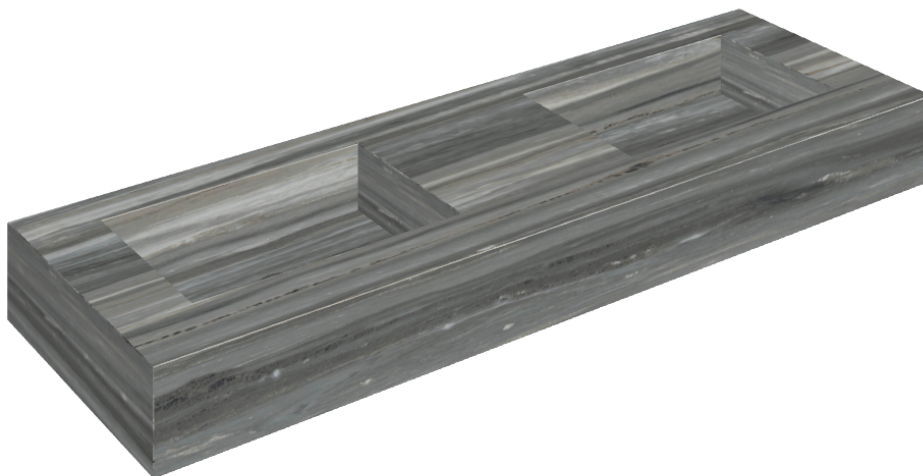

ИЗДЕЛИЕ С ВЫБРАННЫМИ ВАМИ ПАРАМЕТРАМИ.

Артикул: 620810000005

## Двойная Раковина 150

Облицовка изделия

Шарм Эдванс  
Палиссандро Дарк  
Люкс

Цвета и другие эстетические характеристики плитки на иллюстрациях на сайте являются ориентировочными. Перед покупкой всегда смотрите образцы вживую.