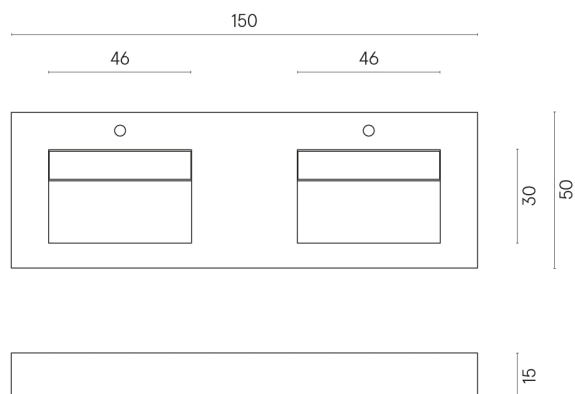

ИЗДЕЛИЕ С ВЫБРАННЫМИ ВАМИ ПАРАМЕТРАМИ.

Артикул: 620810000005

Fly

Двойная Раковина 150

Облицовка изделия

Шарм Эдванс Силк
Грэй Люкс

Цвета и другие эстетические характеристики плитки на иллюстрациях на сайте являются ориентировочными. Перед покупкой всегда смотрите образцы вживую.