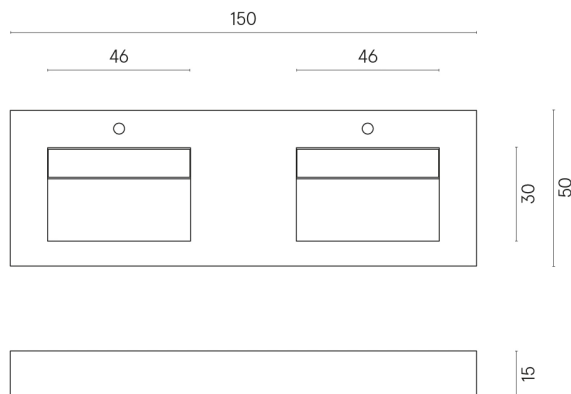

ИЗДЕЛИЕ С ВЫБРАННЫМИ ВАМИ ПАРАМЕТРАМИ.

Артикул: 620810000005

Fly

Двойная Раковина 150

Облицовка изделия
Шарм Эдванс Кремо
Деликато
Натуральный

Цвета и другие эстетические характеристики плитки на иллюстрациях на сайте являются ориентировочными. Перед покупкой всегда смотрите образцы вживую.