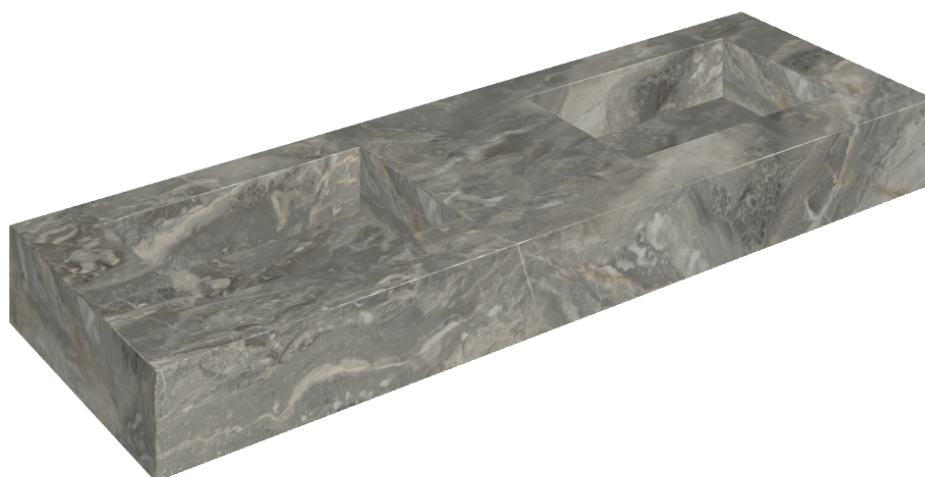

ИЗДЕЛИЕ С ВЫБРАННЫМИ ВАМИ ПАРАМЕТРАМИ.

Артикул: 620810000005

# Флай

Двойная Раковина 150

Флай

Облицовка изделия

Шарм Делюкс  
Гриджио Оробико  
Натуральный

Цвета и другие эстетические характеристики плитки на иллюстрациях на сайте являются ориентировочными. Перед покупкой всегда смотрите образцы вживую.