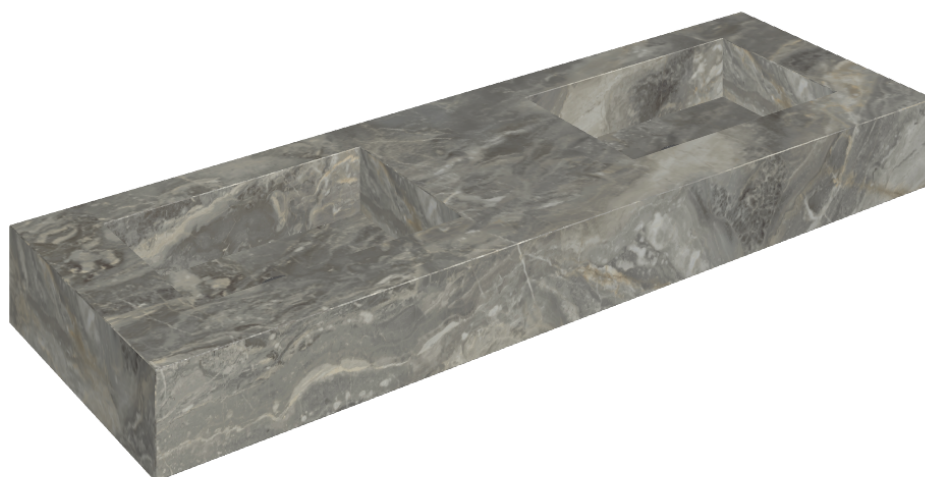

ИЗДЕЛИЕ С ВЫБРАННЫМИ ВАМИ ПАРАМЕТРАМИ.

Артикул: 620810000005

## Двойная Раковина 150

Облицовка изделия

Шарм Делюкс  
Гриджио Оробико  
Натуральный

Цвета и другие эстетические характеристики плитки на иллюстрациях на сайте являются ориентировочными. Перед покупкой всегда смотрите образцы вживую.