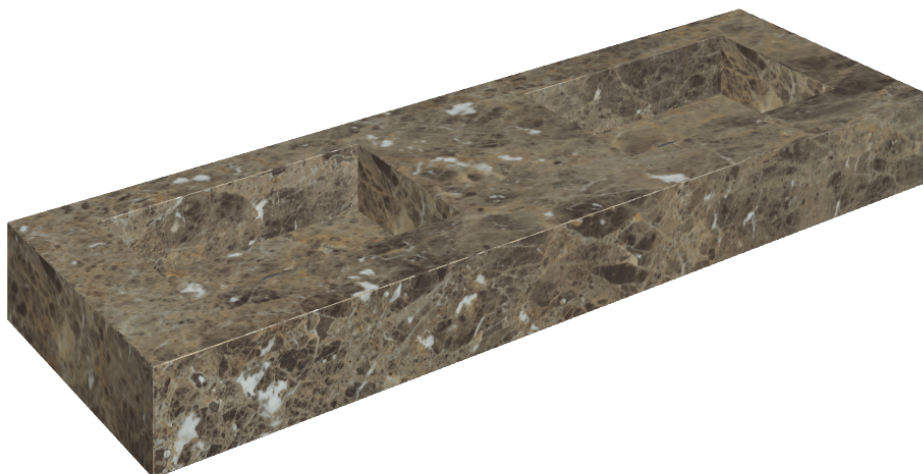

ИЗДЕЛИЕ С ВЫБРАННЫМИ ВАМИ ПАРАМЕТРАМИ.

Артикул: 620810000005

# Флай

Двойная Раковина 150

Флай

Облицовка изделия

Шарм Делюкс  
Император Дарк  
Натуральный

Цвета и другие эстетические характеристики плитки на иллюстрациях на сайте являются ориентировочными. Перед покупкой всегда смотрите образцы вживую.