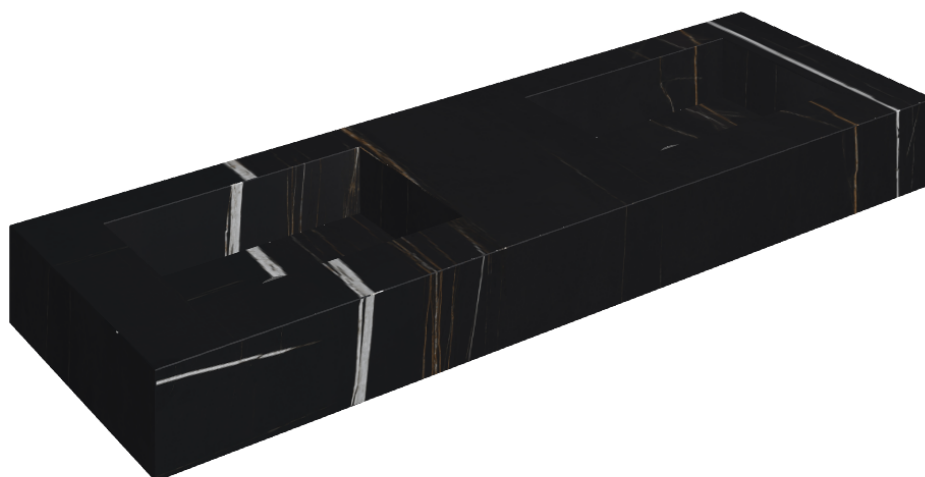

ИЗДЕЛИЕ С ВЫБРАННЫМИ ВАМИ ПАРАМЕТРАМИ.

Артикул: 620810000005

Флай

Двойная Раковина 150

Флай

Облицовка изделия

Шарм Делюкс
Сахара Нуар
Натуральный

Цвета и другие эстетические характеристики плитки на иллюстрациях на сайте являются ориентировочными. Перед покупкой всегда смотрите образцы вживую.