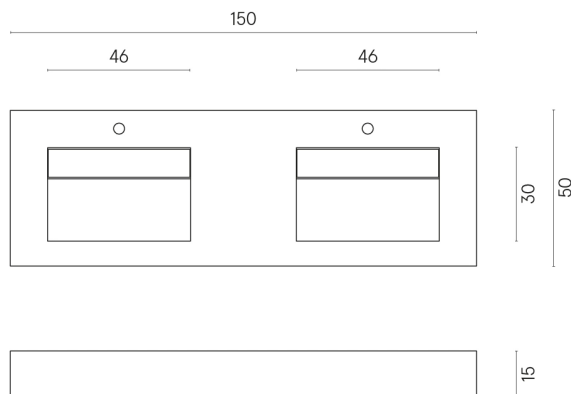

ИЗДЕЛИЕ С ВЫБРАННЫМИ ВАМИ ПАРАМЕТРАМИ.

Артикул:

620810000005

Флай

Двойная Раковина 150

Флай

Облицовка изделия

Шарм Делюкс Крим
Ривер Натуральный