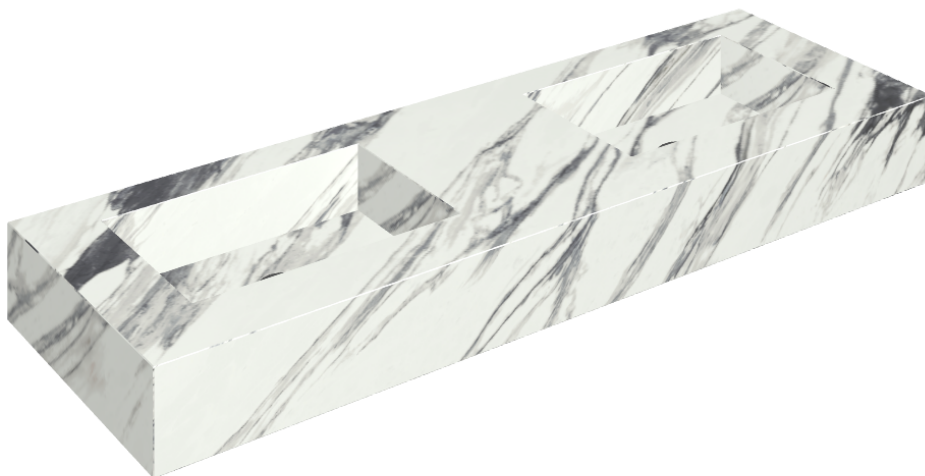

ИЗДЕЛИЕ С ВЫБРАННЫМИ ВАМИ ПАРАМЕТРАМИ.

Артикул: 620810000005

## Двойная Раковина 150

Облицовка изделия

Шарм Делюкс  
Статуарио  
Фантастико  
Натуральный

Цвета и другие эстетические характеристики плитки на иллюстрациях на сайте являются ориентировочными. Перед покупкой всегда смотрите образцы вживую.