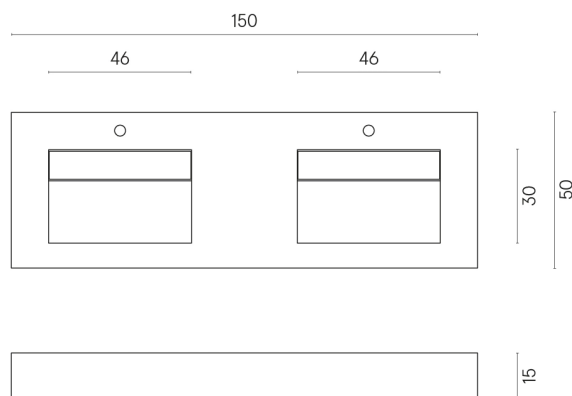

ИЗДЕЛИЕ С ВЫБРАННЫМИ ВАМИ ПАРАМЕТРАМИ.

Артикул: 620810000005

Флай

Двойная Раковина 150

Флай

Облицовка изделия

Шарм Экстра Лаза
Натуральный

Цвета и другие эстетические характеристики плитки на иллюстрациях на сайте являются ориентировочными. Перед покупкой всегда смотрите образцы вживую.