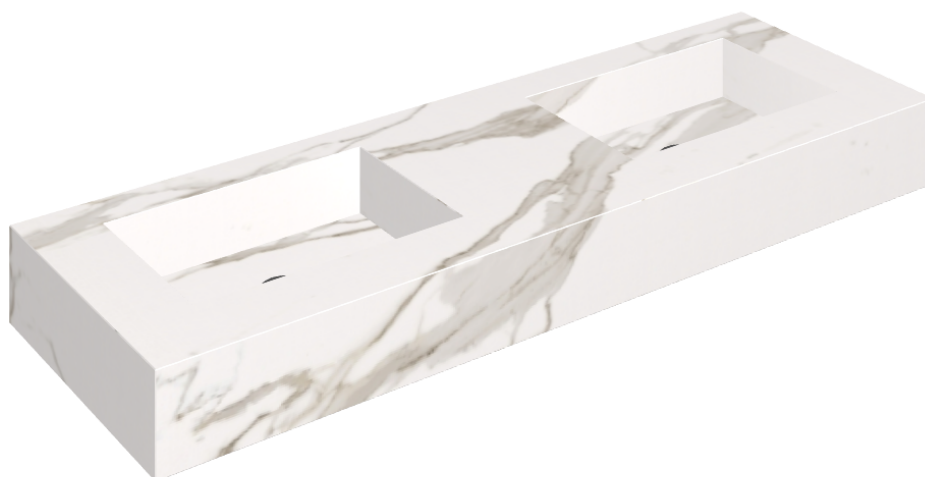

ИЗДЕЛИЕ С ВЫБРАННЫМИ ВАМИ ПАРАМЕТРАМИ.

Артикул: 620810000005

## Двойная Раковина 150

Облицовка изделия  
Шарм Эво Калакатта  
Натуральный

Цвета и другие эстетические характеристики плитки на иллюстрациях на сайте являются ориентировочными. Перед покупкой всегда смотрите образцы вживую.