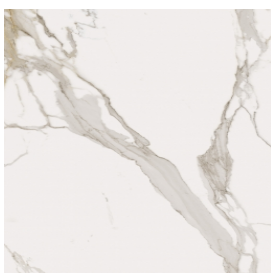

## Двойная Раковина 150

Облицовка изделия  
Шарм Эво Калакатта  
Натуральный

Цвета и другие эстетические характеристики плитки на иллюстрациях на сайте являются ориентировочными. Перед покупкой всегда смотрите образцы вживую.