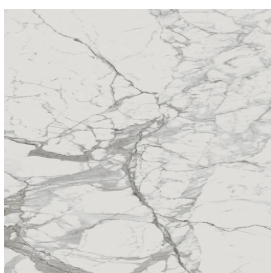

## Двойная Раковина 150

Облицовка изделия  
Шарм Эво Статуарио  
Натуральный

Цвета и другие эстетические характеристики плитки на иллюстрациях на сайте являются ориентировочными. Перед покупкой всегда смотрите образцы вживую.